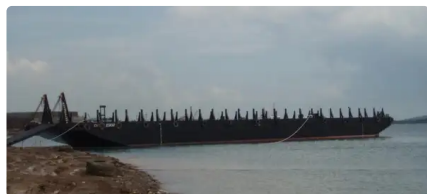

id 5537

шлеп

Идент. № на кораба	5537
Категория	шлеп
Година на изграждане	2007
Дата на добавяне на кораба	2022-01-09
Добавено от	SeaBoats

Измерено тегло

БРТ	1463
NRT	1463

Размери на кораба

Обща дължина (LOA), м	230
дълбочина, м	14