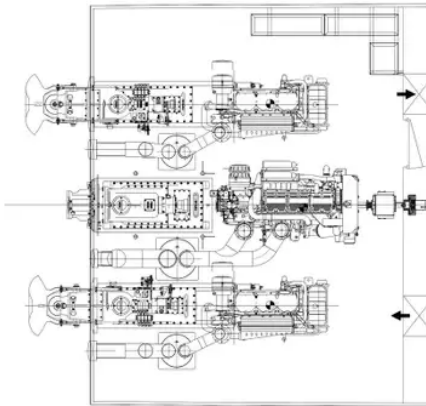

id 5586

Работни лодки

[Damen FFV 2406 \(пожарен кораб\)](#)

Идент. № на кораба	5586
Категория	Работни лодки
Година на изграждане	2012
Дата на добавяне на кораба	2022-01-24
Добавено от	Shipsforsale Sweden AB

Размери на кораба

Обща дължина (LOA), м 23.96

Допълнителна информация

Самоходни

Подобни кораби [Покажете подобни кораби](#)Заявки [Съвпадение на заявките за покупка](#)електронна поща [Изпратете имейл](#)