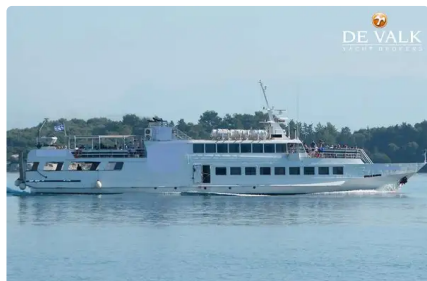

id 5710

Моторен кораб

[1989 г. Пътнически/автомобилен кораб](#)

| | |
|----------------------------|-------------------------------|
| Идент. № на кораба | 5710 |
| Категория | Моторен кораб |
| Година на изграждане | 1989 |
| Цена | €570,000 |
| Дата на добавяне на кораба | 2022-03-25 |
| Добавено от | De Valk Sneek |