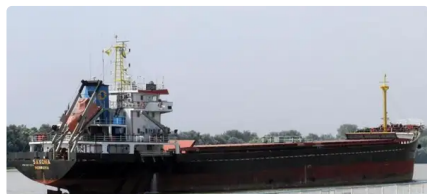

## Насипен превозвач

[99,8 м генерален товарен кораб](#)

Идент. № на кораба	5801
Категория	<a href="#">Насипен превозвач</a>
Година на изграждане	2006
Флаг	Куба
Цена	\$3,800,000
Дата на добавяне на кораба	2022-02-27
Добавено от	<a href="#">SeaBoats</a>

## Размери на кораба

Обща дължина (LOA), м	99.8
LBP	92.9
дълбочина, м	10.4
Газета на кораба, м	5.524