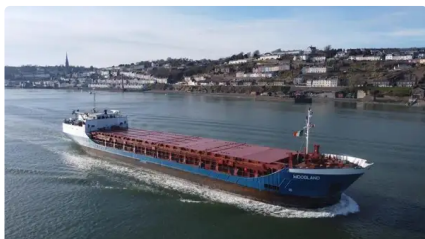

id 5816

## Насипен превозвач

[Товарен кораб 80,62 м](#)

Идент. № на кораба	5816
Категория	<a href="#">Насипен превозвач</a>
Година на изграждане	1985
Цена	€1,000,000
Дата на добавяне на кораба	2022-03-28
Добавено от	<a href="#">SeaBoats</a>