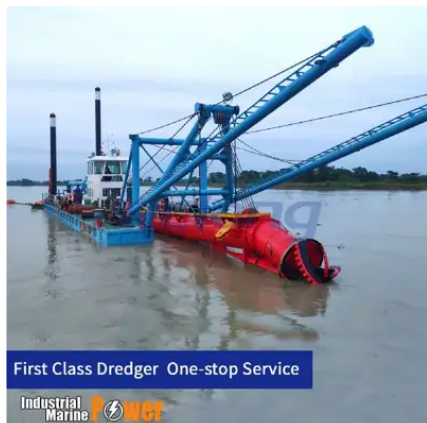

id 5832

Драгер

[Ocean Cutter Dredger](#) Морска драга драга машина за драгиране на пясък
[Цена](#)

Идент. № на кораба	5832
Категория	Драгер
Дата на добавяне на кораба	2022-04-02
Добавено от	Hellen (Qingdao Relong Technology Co.,Ltd)