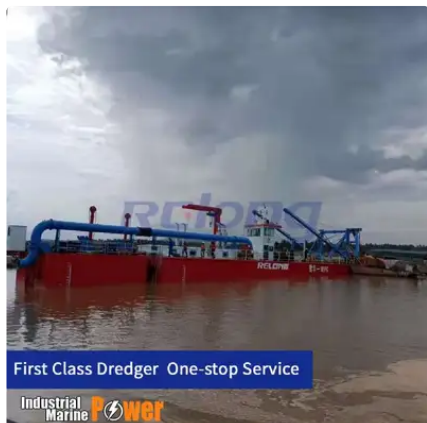

id 5836

Драгер

[Режещ, режещ, смукателен драгер](#) [Хидравлична смукателна машина за драгиране с потопяема помпа](#)

Идент. № на кораба	5836
Категория	Драгер
Дата на добавяне на кораба	2022-04-02
Добавено от	Hellen (Qingdao Relong Technology Co.,Ltd)