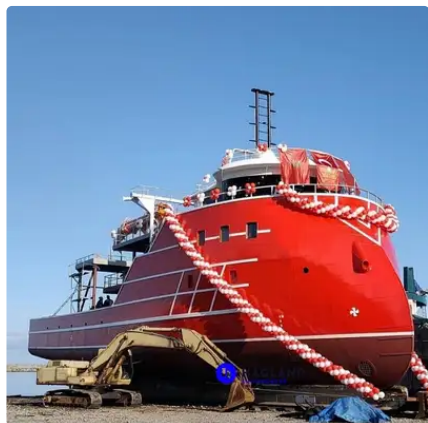

id 5898

Кораб-траулер с мрежи гъргър

[ГОТОВЕН СЕЙНЕР](#)

Идент. № на кораба	5898
Категория	Кораб-траулер с мрежи гъргър
Дата на добавяне на кораба	2022-04-27
Добавено от	Orla Fjord (Hagland)

Размери на кораба

Обща дължина (LOA), м	34
LBP	31
Лъч, м	12
дълбочина, м	4
Газета на кораба, м	2.46

Допълнителна информация

Главен двигател	MITSUBISHI (3x 820): 2460 HP
Самоходни	

Подобни кораби	Покажете подобни кораби
Заявки	Съвпадение на заявките за покупка
електронна поща	Изпратете имейл