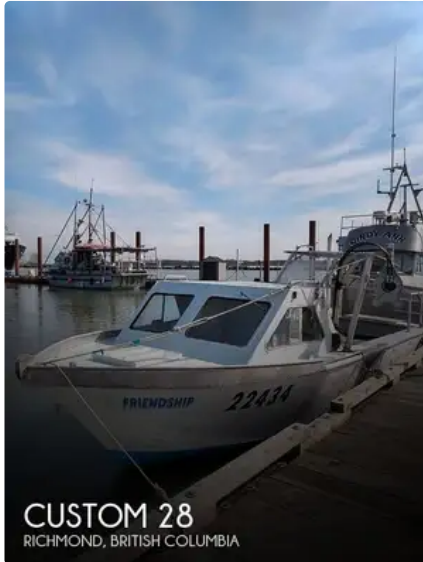

id 5961

## Риболовен траулер

[2000 Custom 28](#)

Идент. № на кораба	5961
Категория	<a href="#">Риболовен траулер</a>
Година на изграждане	2000
Цена	\$30,000
Дата на добавяне на кораба	2022-05-06
Добавено от	<a href="#">POP Yachts</a>

## Размери на кораба

Обща дължина (LOA), м 28