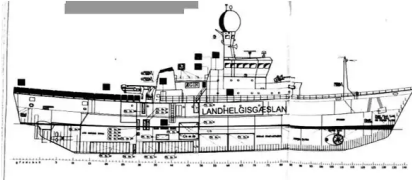

id 5980

Патрулна лодка

[70,10 м морски патрулен кораб](#)

Идент. № на кораба	5980
Категория	Патрулна лодка
Година на изграждане	1968
Дата на добавяне на кораба	2022-05-11
Добавено от	SeaBoats

Размери на кораба

Обща дължина (LOA), м 70.1

Допълнителна информация

Самоходни

Пътници 8

Подобни кораби [Покажете подобни кораби](#)Заявки [Съвпадение на заявките за покупка](#)електронна поща [Изпратете имейл](#)