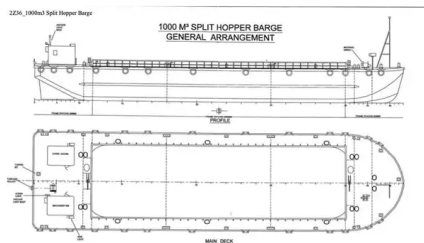

id 5996

шлеп

[49,60 м шлеп с разделен бункер](#)

Идент. № на кораба	5996
Категория	шлеп
клас	BV
Година на изграждане	2010
Флаг	Сингапур
Цена	\$850,000
Дата на добавяне на кораба	2022-05-26
Добавено от	SeaBoats

Измерено тегло

BPT	819
NRT	266

Размери на кораба

Обща дължина (LOA), м	49.6
LBP	48.11
дълбочина, м	4.5
Газета на кораба, м	3.49

Допълнителна информация

Самоходни

Подобни кораби [Покажете подобни кораби](#)

Заявки [Съвпадение на заявките за покупка](#)