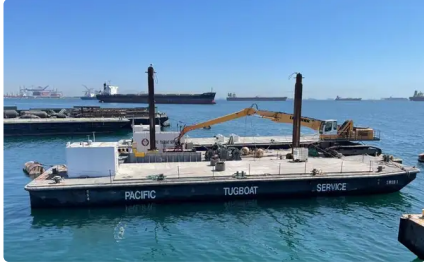

id 6187

шлеп

[107,8 фута комбиниран танк/палубен шлеп](#)

Идент. № на кораба	6187
Категория	<a href="#">шлеп</a>
Хъл	двоен корпус
Цена	\$295,000
Дата на добавяне на кораба	2022-08-08
Добавено от	<a href="#">SeaBoats</a>

## Размери на кораба

Обща дължина (LOA), м	32.85
Газета на кораба, м	2.53