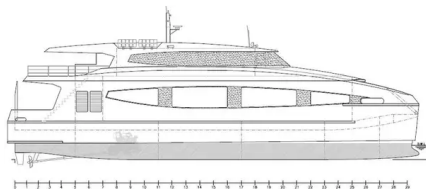

id 6290

Кораб на RoPax

[НОВА ПОСТРОЯВАНЕ - 35 м крайбрежен ферибот Rorax](#)

Идент. № на кораба	6290
Категория	Кораб на RoPax
Дата на добавяне на кораба	2022-08-26
Добавено от	SeaBoats

Измерено тегло

DWT	100
-----	-----

Размери на кораба

Обща дължина (LOA), м	35.7
дълбочина, м	3.3
Газета на кораба, м	2

Допълнителна информация

Главен двигател	2x Cummins KTA38 M2, 1007kw @ 1900rpm
Самоходни	
Пътници	127

Подобни кораби	Покажете подобни кораби
Заявки	Съвпадение на заявките за покупка
електронна поща	Изпратете имейл