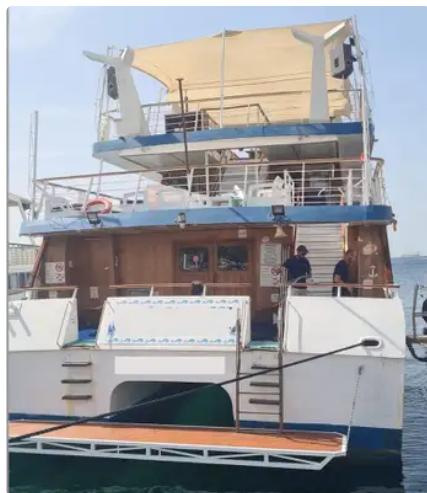

id 6320

## Моторен кораб

[36 м пътнически круизен катамаран](#)

Идент. № на кораба	6320
Категория	<a href="#">Моторен кораб</a>
Година на изграждане	2008
Цена	\$600,000
Дата на добавяне на кораба	2022-09-15
Добавено от	<a href="#">SeaBoats</a>

## Размери на кораба

Обща дължина (LOA), м	36
Газета на кораба, м	2.5