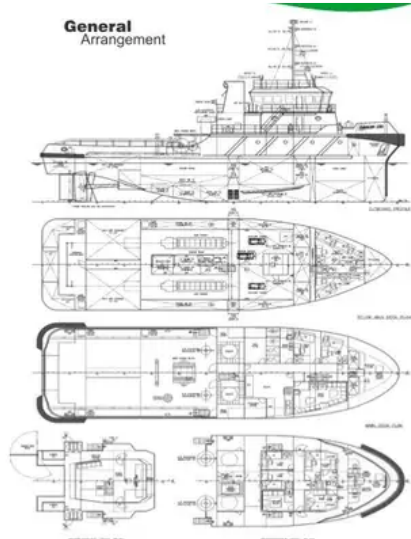

id 6325

## Теглич

[36m 4000BHP теглец влекач](#)

Идент. № на кораба	6325
Категория	<a href="#">Теглич</a>
клас	BV
Година на изграждане	2007
Флаг	Малайзия
Дата на добавяне на кораба	2022-09-13
Добавено от	<a href="#">SeaBoats</a>

## Измерено тегло

DWT	379
БРТ	495
NRT	148

## Размери на кораба

Обща дължина (LOA), м	36
Газета на кораба, м	4.5