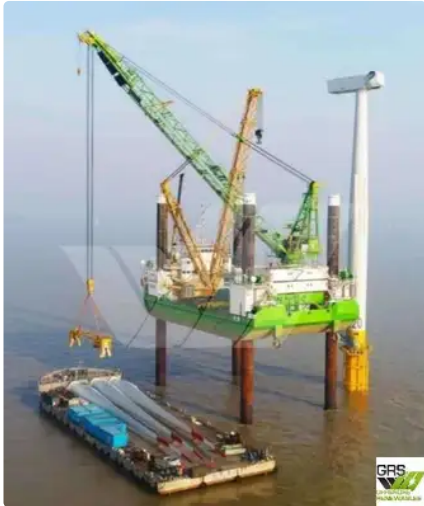

id 6423

сондажна платформа за повдигане

[60m / DP 2 / 400ts кран крик за продажба / #1078175](#)

Идент. № на кораба	6423
Категория	сондажна платформа за повдигане
Година на изграждане	2009
Флаг	Люксембург
Цена	\$22,000,000
Дата на добавяне на кораба	2022-10-14
Добавено от	GRS.OFFSHORE RENEWABLES

Размери на кораба

Обща дължина (LOA), м	59.5
Газета на кораба, м	3.55

Допълнителна информация

Самоходни

Подобни кораби	Покажете подобни кораби
Заявки	Съвпадение на заявките за покупка
електронна поща	Изпратете имейл