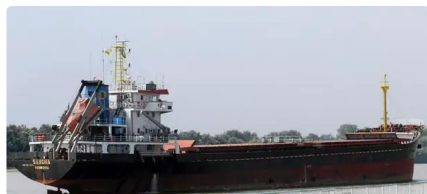

id 6454

Насипен превозвач

[99,8 м генерален товарен кораб](#)

Идент. № на кораба	6454
Категория	Насипен превозвач
Година на изграждане	2006
Флаг	Куба
Цена	\$4,000,000
Дата на добавяне на кораба	2022-10-24
Добавено от	Mohamed Irshad (AL-HIRAH HOLDINGS SDN BHD)

Измерено тегло

DWT	50702
BRT	2987
NRT	1675

Размери на кораба

Обща дължина (LOA), м	99.8
LBP	92.9
дълбочина, м	10.4
Газета на кораба, м	5.524

Допълнителна информация

Самоходни

Тип задържане на кораб	box shaped
------------------------	------------