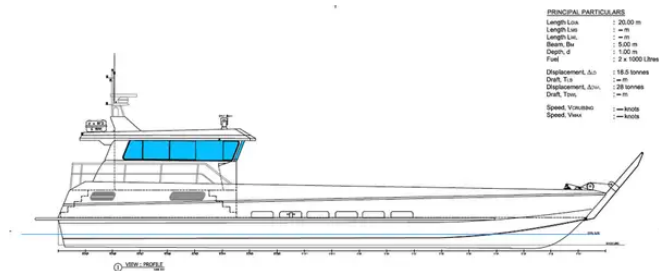

Допълнителна информация

Самоходни

Подобни кораби	Покажете подобни кораби
Заявки	Съвпадение на заявките за покупка
електронна поща	Изпратете имейл