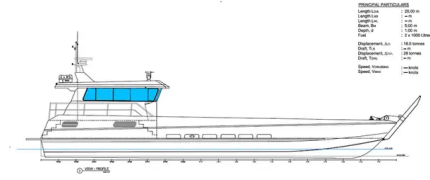

id 6455

Десантни кораби, резервоар