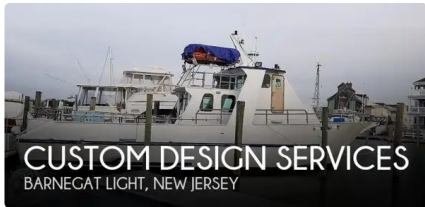

id 6502

Риболовен траулер

[1991 Услуги за проектиране по поръчка 50](#)

Идент. № на кораба	6502
Категория	Риболовен траулер
Година на изграждане	1991
Цена	\$250,000
Дата на добавяне на кораба	2022-11-02
Добавено от	Nishan Chandrika (Trice Shipping Co., (Pvt) Ltd)