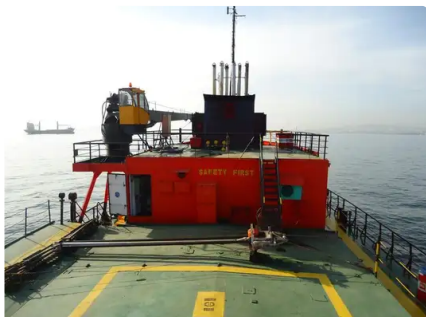

id 6525

Кораб за бързо снабдяване (FSV)

[ПОДПОМАГАЩ СЪД/ROV](#)

Идент. № на кораба	6525
Категория	Кораб за бързо снабдяване (FSV)
клас	RINA
Година на изграждане	1974
Дата на добавяне на кораба	2022-11-03
Добавено от	Georgia Sgouraki (GO SHIPPING & MANAGEMENT Inc.)

Измерено тегло

DWT 1400

Размери на кораба

Обща дължина (LOA), м	78.8
дълбочина, м	6

Допълнителна информация

Главен двигател 1 x 1660KW, GENS 1 x 105KVA + 2 x 80KVA + 3 x 660KVA, BOW THRUSTER 1 x TUNNEL, 490BHP