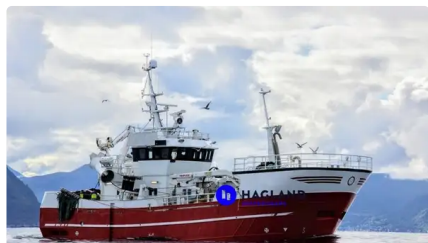

## Кораб-траулер с мрежи гъргър

[RSW PORSE SINER](#)

Идент. № на кораба	6540
Категория	<a href="#">Кораб-траулер с мрежи гъргър</a>
Година на изграждане	2012
Дата на добавяне на кораба	2022-11-16
Добавено от	<a href="#">Jelena Pachmurina (Hagland)</a>

## Размери на кораба

Обща дължина (LOA), м	27.98
Лъч, м	8.5
дълбочина, м	6
Газета на кораба, м	4.2