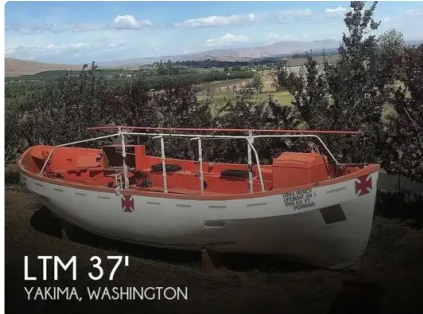

id 6636

## спасителна лодка

[1986 LTM МОТОРНА СПАСИТЕЛНА ЛОДКА](#)

Идент. № на кораба	6636
Категория	<a href="#">спасителна лодка</a>
Година на изграждане	1986
Цена	\$13,250
Дата на добавяне на кораба	2022-12-04
Добавено от	<a href="#">POP Yachts</a>

## Размери на кораба

Обща дължина (LOA), м 37