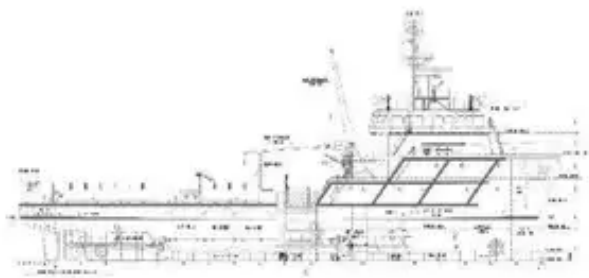

id 6696

Кораб за доставки

[За продажба: 63m / DP 1 / 84ts BP AHTS кораб за продажба / #1068171](#)

Идент. № на кораба	6696
Категория	Кораб за доставки
Година на изграждане	2010
Флаг	Маршалови острови
Цена	\$3,900,000
Дата на добавяне на кораба	2022-12-13
Добавено от	GRS.OFFSHORE RENEWABLES

Измерено тегло

DWT	1
-----	---

Размери на кораба

Обща дължина (LOA), м	63.4
Газета на кораба, м	4.8

Допълнителна информация

Самоходни	
Палуби	1

Подобни кораби	Покажете подобни кораби
Заявки	Съвпадение на заявките за покупка
електронна поща	Изпратете имейл

Forecastle deck

Upper forecastle deck

New bridge deck

Tween deck

Bridge deck

Profile

Main deck

Below deck